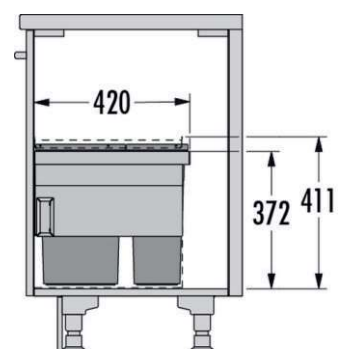

Hailo AS Cargo Aqua 750 28/18

3608751

GTIN: 4007126306661

Pro skříňky šířky 750 mm s čelním výsuvem

SLIDE

2 KOŠE

46 l

CELKEM

Vhodné pro šířku skříněk (cm)
75, 80

Informace o výrobku

- instalace vpravo nebo vlevo ve skříňce
- místo na vodní filtr: 210 mm

Cargo Aqua je systém na třídění odpadu pro spodní dřezové skříňky s vodním filtrem.

HAILO Cargo Aqua je systém na třídění odpadu pro skříňky s čelním výsuvem, do kterých lze z boku instalovat vodní filtr.

U Cargo Aqua vyžaduje pouze jedna strana spodní skříňky připojení výsuvné lišty díky kovovému krytu, který je navržený speciálně pro tento účel. To umožňuje ponechat ve skříňce volný boční prostor, do kterého lze umístit například vodní filtr, zásobník vody atd. Systém na třídění odpadu byl navržen pro skříňky šířky 600 mm, 750 mm a 900 mm a lze jej podle potřeby instalovat na levou nebo pravou stranu skříňky. Včetně příslušného předního kování.

Technické údaje

Varianta instalace Slide	✓
Šířka skříňky min. (cm)	75
Šířka skříňky max. (cm)	80
Hloubka skříňky min. (užitná) (mm)	420
Pro skříňky šířky (cm)	75, 80
Montáž na boční stěnu	✓
Výsuvné lišty	synchronizovaný plnovýsuv s krytým a tlumeným dotahem
Tloušťka boční stěny (mm)	16-19
Rozměry výrobku (šxhxv) (mm)	502 x 420 x 411
Rozměry obalu (šxhxv) (mm)	510 x 430 x 520
Hloubka systému (mm)	420
Počet vnitřních košů	2
Objem (l)	1 x 28 + 1x 18
Celkový objem (l)	46
Barva plastových dílů	tmavě šedá
Barva kovových dílů	tmavě šedá
Hmotnost s obalem (kg)	14