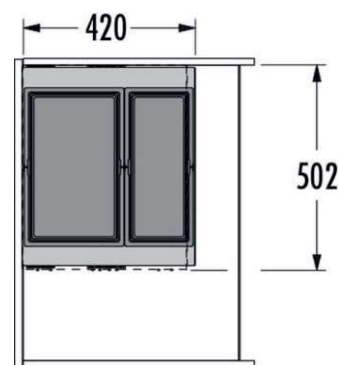

Hailo AS Cargo Aqua 750 28/18

3608751

GTIN: 4007126306661

Pro skříňky šířky 750 mm s čelním výsuvem

SLIDE

2 KOŠE

46 l

CELKEM

Vhodné pro šířku skříněk (cm)
75, 80

Informace o výrobku

- instalace vpravo nebo vlevo ve skříňce
- místo na vodní filtr: 210 mm

Cargo Aqua je systém na třídění odpadu pro spodní dřezové skříňky s vodním filtrem.

HAILO Cargo Aqua je systém na třídění odpadu pro skříňky s čelním výsuvem, do kterých lze z boku instalovat vodní filtr.

U Cargo Aqua vyžaduje pouze jedna strana spodní skříňky připojení výsuvné lišty díky kovovému krytu, který je navržený speciálně pro tento účel. To umožňuje ponechat ve skříňce volný boční prostor, do kterého lze umístit například vodní filtr, zásobník vody atd. Systém na třídění odpadu byl navržen pro skříňky šířky 600 mm, 750 mm a 900 mm a lze jej podle potřeby instalovat na levou nebo pravou stranu skříňky. Včetně příslušného předního kování.

Technické údaje

Varianta instalace Slide	✓
Šířka skříňky min. (cm)	75
Šířka skříňky max. (cm)	80
Hloubka skříňky min. (užitná) (mm)	420
Pro skříňky šířky (cm)	75, 80
Montáž na boční stěnu	✓
Výsuvné lišty	synchronizovaný plnovýsuv s krytým a tlumeným dotahem
Tloušťka boční stěny (mm)	16-19
Rozměry výrobku (šxhxv) (mm)	502 x 420 x 411
Rozměry obalu (šxhxv) (mm)	510 x 430 x 520
Hloubka systému (mm)	420
Počet vnitřních košů	2
Objem (l)	1 x 28 + 1x 18
Celkový objem (l)	46
Barva plastových dílů	tmavě šedá
Barva kovových dílů	tmavě šedá
Hmotnost s obalem (kg)	14